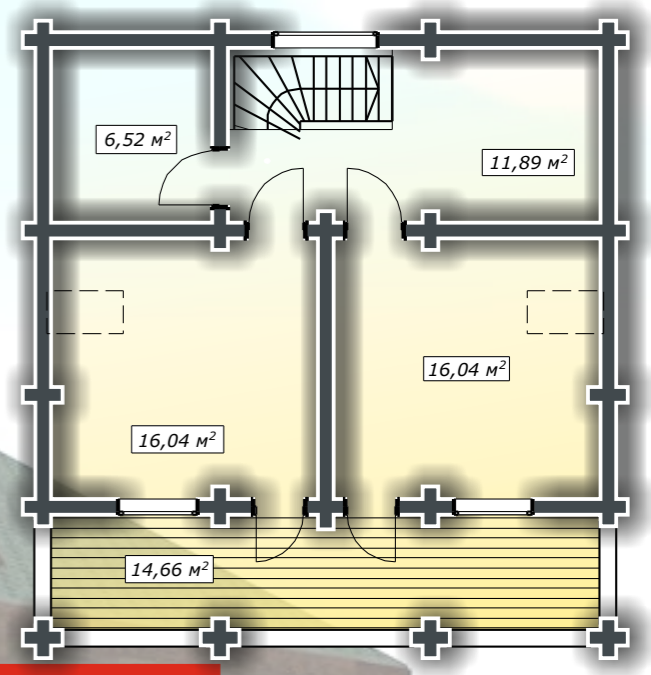

ДД-131-1-Д **СИБКОТТЕДЖ-2010**

WWW.СИБКОТТЕДЖ-2010.РФ  
WWW.sibcottage-2010.ru  
Romanov\_MD@mail.ru  
8(383)291-97-08

Дом из оцилиндрованного бревна  $\varnothing$  240 паз 130, площадь 131,29 м<sup>2</sup>

План 1 этажа

План 2 этажа

9100  
8600

9100  
8600

8(383)291-97-08  
WWW.СИБКОТТЕДЖ-2010.РФ