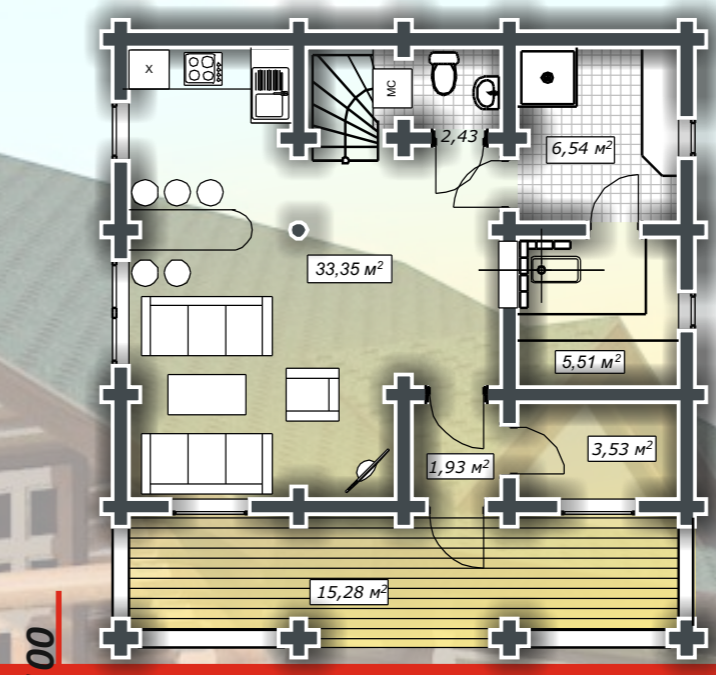

ДД-131-1-Д **СИБКОТТЕДЖ-2010**

WWW.СИБКОТТЕДЖ-2010.РФ  
WWW.sibcottage-2010.ru  
Romanov\_MD@mail.ru  
8(383)291-97-08

Дом из оцилиндрованного бревна  $\varnothing$  240 паз 130, площадь 131,29 м<sup>2</sup>

План 1 этажа

План 2 этажа

9100  
8600

9100  
8600

8(383)291-97-08  
WWW.СИБКОТТЕДЖ-2010.РФ